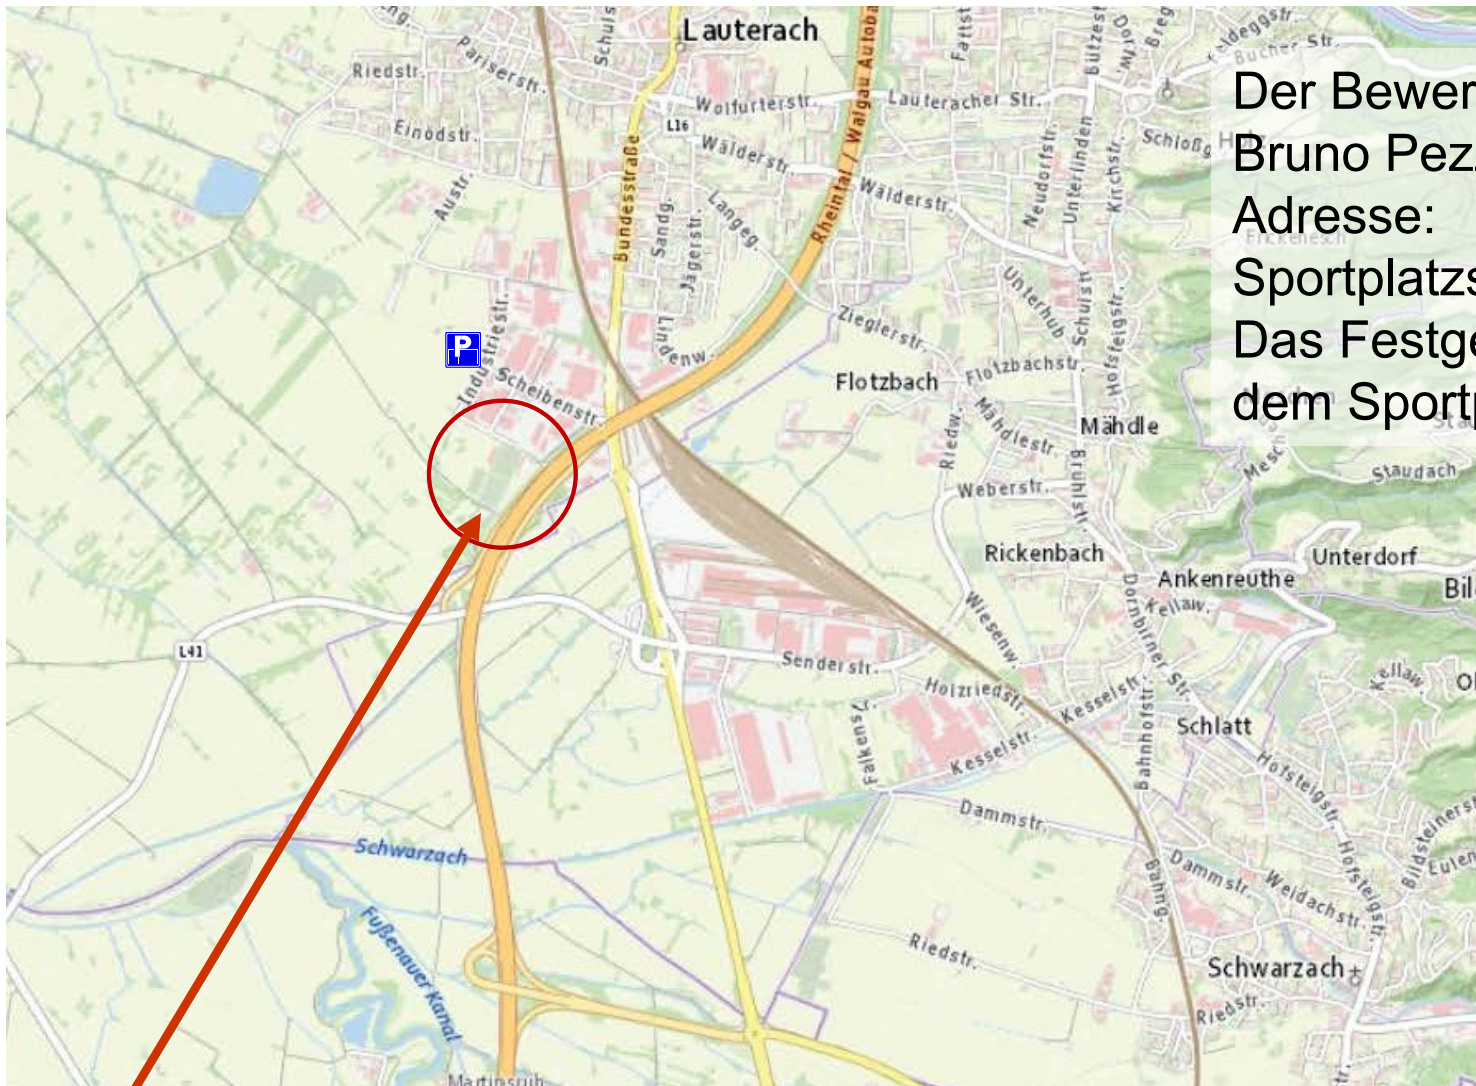

Übersichtsplan Lauterach 2024

Parkplätze für Gruppen

Parkplatz für Bewerber

- A** Anmeldung – Ausschuss A Aktive
- B** Anmeldung – Ausschuss A Jugend
- C** Bewerbungsbahnen Aktive - Jugend
- D** Aufwärmplatz
- E** Staffellauf Aktive
- F** Staffellauf Jugend
- G** Marschübung
- H** Abgabestelle Wertungstaschen
- I** Aufstellung Siegerehrung

Übersichtsplan Bahnen

- A** Anmeldung – Ausschuss A Aktive
- B** Anmeldung – Ausschuss A Jugend
- C** Wettbewerbsbahnen Aktive - Jugend
- D** Aufwärmplatz
- E** zum Staffellauf Aktive
- F** zum Staffellauf Jugend
- G** Marschübung
- H** Abgabestelle Wertungstaschen

Aufmarsch Siegerehrung

- A** Anmeldung – Ausschuss A Aktive
- B** Anmeldung – Ausschuss A Jugend
- C** Bewerbungsbahnen Aktive - Jugend
- D** Aufwärmplatz
- E** Staffellauf Aktive
- F** Staffellauf Jugend
- G** Marschübung
- H** Abgabestelle Wertungstaschen
- I** Aufstellung Siegerehrung

Anfahrtsbeschreibung nach Lauterach

Der Bewerbplatz befindet sich beim Bruno Pezzey Stadion in Lauterach.
Adresse:
Sportplatzstraße 1, 6923 Lauterach
Das Festgelände ist direkt neben dem Sportplatz.

Bei Verwendung eines Navigationsgerätes geben Sie die Adresse „Österreich/Lauterach/6923/Industriestraße“ ein. Parkplätze sind in der Wiese, entlang der Industriestraße.