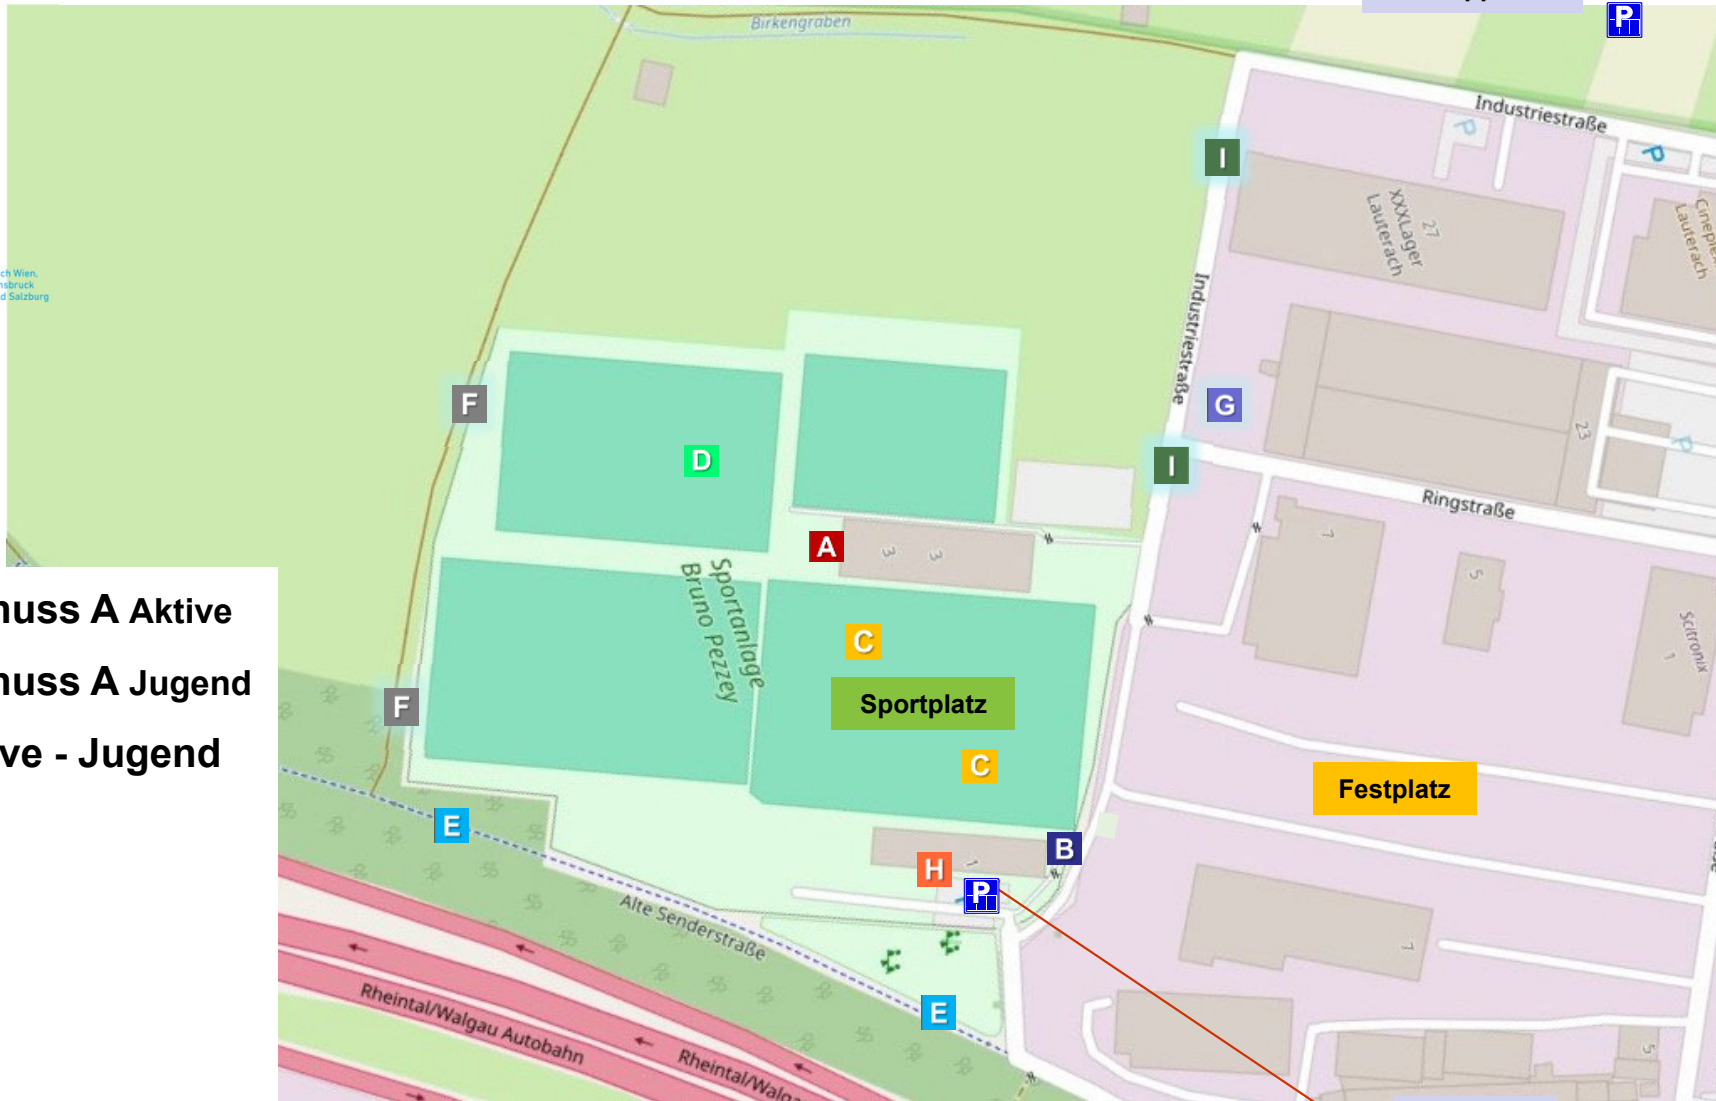

Übersichtsplan Lauterach 2024

Parkplätze für Gruppen

Parkplatz für Bewerber

- A** Anmeldung – Ausschuss A Aktive
- B** Anmeldung – Ausschuss A Jugend
- C** Bewerbungsbahnen Aktive - Jugend
- D** Aufwärmplatz
- E** Staffellauf Aktive
- F** Staffellauf Jugend
- G** Marschübung
- H** Abgabestelle Wertungstaschen
- I** Aufstellung Siegerehrung

Übersichtsplan Bahnen

- A** Anmeldung – Ausschuss A Aktive
- B** Anmeldung – Ausschuss A Jugend
- C** Wettbewerbsbahnen Aktive - Jugend
- D** Aufwärmplatz
- E** zum Staffellauf Aktive
- F** zum Staffellauf Jugend
- G** Marschübung
- H** Abgabestelle Wertungstaschen

Aufmarsch Siegerehrung

- A** Anmeldung – Ausschuss A Aktive
- B** Anmeldung – Ausschuss A Jugend
- C** Bewerbungsbahnen Aktive - Jugend
- D** Aufwärmplatz
- E** Staffellauf Aktive
- F** Staffellauf Jugend
- G** Marschübung
- H** Abgabestelle Wertungstaschen
- I** Aufstellung Siegerehrung

Anfahrtsbeschreibung nach Lauterach

Der Bewerbplatz befindet sich beim Bruno Pezzey Stadion in Lauterach.
Adresse:
Sportplatzstraße 1, 6923 Lauterach
Das Festgelände ist direkt neben dem Sportplatz.

Bei Verwendung eines Navigationsgerätes geben Sie die Adresse „Österreich/Lauterach/6923/Industriestraße“ ein. Parkplätze sind in der Wiese, entlang der Industriestraße.